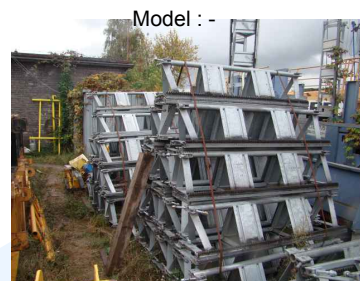

Utworzono : 23 czerwiec 2026

SPRZEDAŻ > Elementy konstrukcyjne > Inne > WSTAWKA WIEŻY GEDA 500 - 2000 Z/ZP

WSTAWKA WIEŻY GEDA 500 - 2000 Z/ZP

WSTAWKA WIEŻY GEDA 500 - 2000 Z/ZP

Producent : -

Wstawki wieży dźwigu (windy) budowlanej do podwyższenia wysokości masztu

Wysokość 1,5 m

Ocynkowana

Stan bardzo dobry

Cena : Ceny dostępne po zalogowaniu Brutto (Ceny dostępne po zalogowaniu Netto)

Dostępność: Produkt dostępny w naszym sklepie od 14 czerwiec 2010