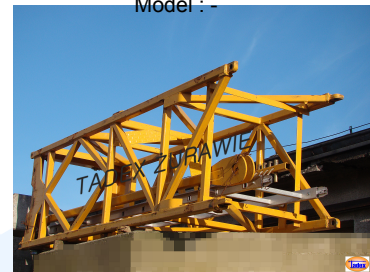

Utworzono : 30 kwiecień 2026

SPRZEDAŻ > Elementy konstrukcyjne > Potain > UŻYWANE CZĘŚCI POTAIN > Wieża Potain typ GTMR 331 / 336

Wieża Potain typ GTMR 331 / 336

Wieża Potain typ GTMR 331 / 336

Producent : POTAIN

Sekcja wieży Potain GTMR 331/ 336

Długość L-3m

Sworznie

Kolor żółty

Opcja: wynajem

Cena : Ceny dostępne po zalogowaniu Brutto (Ceny dostępne po zalogowaniu Netto)

Dostępność: Produkt dostępny w naszym sklepie od 22 lipiec 2019