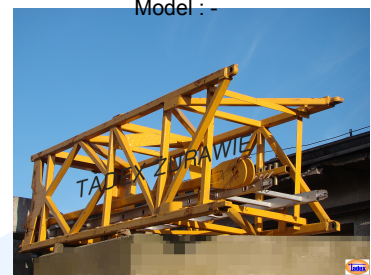

Utworzono : 04 kwiecień 2025

SPRZEDAŻ > Elementy konstrukcyjne > Potain > UŻYWANE CZĘŚCI POTAIN > Wieża Potain typ GTMR 331 / 336

Wieża Potain typ GTMR 331 / 336

Wieża Potain typ GTMR 331 / 336

Producent : POTAIN

Sekcja wieży Potain GTMR 331/ 336

Długość L-3m

Sworznie

Kolor żółty

Opcja: wynajem

Cena : Ceny dostępne po zalogowaniu Brutto (Ceny dostępne po zalogowaniu Netto)

Dostępność: Produkt dostępny w naszym sklepie od 22 lipiec 2019