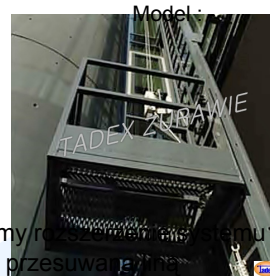

Utworzono : 18 kwiecień 2026

SPRZEDAŻ > POMOSTY STAŁE FASADOWE > GEDA Drabiny fasadowe

## GEDA Drabiny fasadowe

GEDA Drabiny fasadowe

Producent : GEDA

Drabiny fasadowe Geda

Drabiny fasadowe umożliwiają pionowe i poziome jazdę przez całą fasadę. Poziomy ruch platformy wzdłuż przewodów odbywa się ręcznie wzdłuż ściany lub z napędu bębna. Platforma jest przesuwana za pomocą wciągarki za pomocą napędu ręcznego lub elektrycznego.