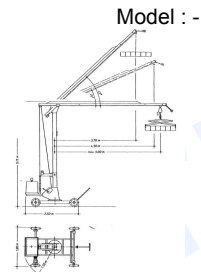

- Wysięgnik 5m
- Wysokość podnoszenia w poziomie 5m
- Wysokość podnoszenia w pionie 7m
- Udźwig maksymalny: 300 kg/4m
- Udźwig na końcu wysięgnika: 250kg/ 5m
- Prędkość podnoszenia: 1,5 / 9 m/min
- Wciągarka łańcuchowa
- Elektryczna jazda żurawia po utwarzonej powierzchni
- Promień obrotu przeciwwagi: 1,3 m

- Wymiary podstawy po montażu: 1,9 x 2,5m
- Ciężar balastu przeciwwagi: 650kg
- Zasilanie 400V, 50Hz

Cena : Ceny dostępne po zalogowaniu Brutto (Ceny dostępne po zalogowaniu Netto)

Dostępność: Produkt dostępny w naszym sklepie od 26 maj 2013