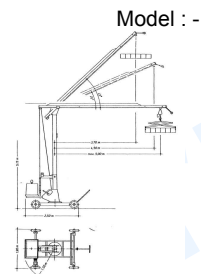

## STEINWEG MK-2 Wynajem mini-żurawia

STEINWEG MK-2 Wynajem mini-żurawia

Producent : STEINWEG

Mini-żuraw Steinweg MK-2

- Wysięgnik 5m
- Wysokość podnoszenia w poziomie 5m
- Wysokość podnoszenia w pionie 7m
- Udźwig maksymalny: 300 kg/4m
- Udźwig na końcu wysięgnika: 250kg/ 5m
- Prędkość podnoszenia: 1,5 / 9 m/min
- Wciągarka łańcuchowa
- Elektryczna jazda żurawia po utwarzonej powierzchni
- Promień obrotu przeciwwagi: 1,3 m

- Wymiary podstawy po montażu: 1,9 x 2,5m
- Ciężar balastu przeciwwagi: 650kg
- Zasilanie 400V, 50Hz

**Cena : Ceny dostępne po zalogowaniu Brutto (Ceny dostępne po zalogowaniu Netto)**

Dostępność: Produkt dostępny w naszym sklepie od 26 maj 2013