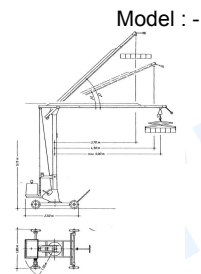

- Wysięgnik 5m
- Wysokość podnoszenia w poziomie 5m
- Wysokość podnoszenia w pionie 7m
- Udźwig maksymalny: 300 kg/4m
- Udźwig na końcu wysięgnika: 250kg/ 5m
- Prędkość podnoszenia: 1,5 / 9 m/min
- Wciągarka łańcuchowa
- Elektryczna jazda żurawia po utwarzonej powierzchni
- Promień obrotu przeciwwagi: 1,3 m

- Wymiary podstawy po montażu: 1,9 x 2,5m
- Ciężar balastu przeciwwagi: 650kg
- Zasilanie 400V, 50Hz

Cena : Ceny dostępne po zalogowaniu Brutto (Ceny dostępne po zalogowaniu Netto)

Dostępność: Produkt dostępny w naszym sklepie od 26 maj 2013