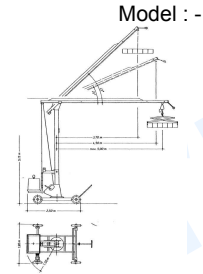

- Wysięgnik 5m
- Wysokość podnoszenia w poziomie 5m
- Wysokość podnoszenia w pionie 7m
- Udźwig maksymalny: 300 kg/4m
- Udźwig na końcu wysięgnika: 250kg/ 5m
- Prędkość podnoszenia: 1,5 / 9 m/min
- Wciągarka łańcuchowa
- Elektryczna jazda żurawia po utwarzonej powierzchni
- Promień obrotu przeciwwagi: 1,3 m

- Wymiary podstawy po montażu: 1,9 x 2,5m
- Ciężar balastu przeciwwagi: 650kg
- Zasilanie 400V, 50Hz

Cena : Ceny dostępne po zalogowaniu Brutto (Ceny dostępne po zalogowaniu Netto)

Dostępność: Produkt dostępny w naszym sklepie od 26 maj 2013