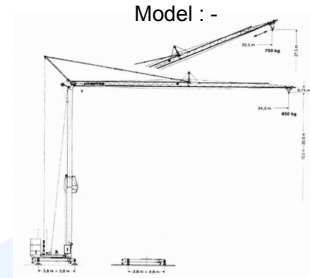

LIEBHERR 20K wynajem żurawia szybkomontażowego

LIEBHERR 20K wynajem żurawia szybkomontażowego

Producent : LIEBHERR

Wynajem żurawia dolno-obrotowego, szybkomontażowego Liebherr 20K:

Parametry techniczne:

- Wysokość podnoszenia - 20m
- Długość wysięgnika - 24m
- Udźwig maksymalny - 2.000 kg
- Udźwig na końcu wysięgnika - 850kg
- Promień obrotu balastu - 2,75m
- Zapotrzebowanie na moc - 400V, 50Hz, 15,5kW
- Sterowanie radiowe
- Kolor żółty

Cena : Ceny dostępne po zalogowaniu Brutto (Ceny dostępne po zalogowaniu Netto)