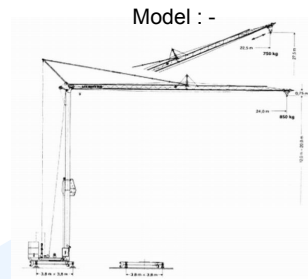

LIEBHERR 20K wynajem żurawia szybkomontażowego

LIEBHERR 20K wynajem żurawia szybkomontażowego

Producent : LIEBHERR

Wynajem żurawia dolno-obrotowego, szybkomontażowego Liebherr 20K:

Parametry techniczne:

- Wysokość podnoszenia - 20m
- Długość wysięgnika - 24m
- Udźwig maksymalny - 2.000 kg
- Udźwig na końcu wysięgnika - 850kg
- Promień obrotu balastu - 2,75m
- Zapotrzebowanie na moc - 400V, 50Hz, 15,5kW
- Sterowanie radiowe
- Kolor żółty

Cena : Ceny dostępne po zalogowaniu Brutto (Ceny dostępne po zalogowaniu Netto)