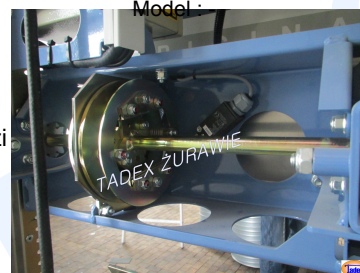

Okresowa kontrola Urządzeń chwytnych dźwigów budowlanych do przewozu ludzi

Producent : -

Okresowa kontrola Urządzeń chwytnych dźwigów budowlanych do przewozu ludzi

Szczegółowe informacje udzielamy na konkretne zapytanie.