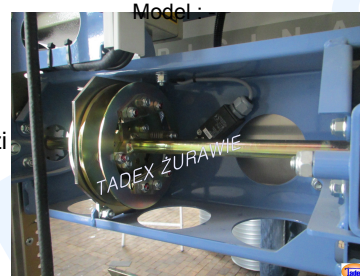

Okresowa kontrola Urządzeń chwytnych dźwigów budowlanych do przewozu ludzi

Producent : -

Okresowa kontrola Urządzeń chwytnych dźwigów budowlanych do przewozu ludzi

Szczegółowe informacje udzielamy na konkretne zapytanie.