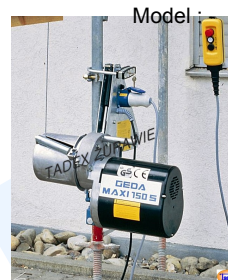

GEDA MAXI 120S STANDARD wciągarka Linowa o udźwigu 120kg

GEDA MAXI 120S STANDARD wciągarka Linowa o udźwigu 120kg

Producent : GEDA

Wciągarka linowa GEDA MAXI 120S STANDARD o udźwigu 120kg

- wysokość podnoszenia 40m
- hak z ciężarkiem
- prędkość podnoszenia 20/60 m/min
- ogranicznik przeciążeniowy
- budowa wciągarki zwarta i ocynkowana
- waga 65kg,
- sterowanie z kablem o długości 10m
- ogranicznik przeciążeniowy

Cena : Ceny dostępne po zalogowaniu Brutto (Ceny dostępne po zalogowaniu Netto)