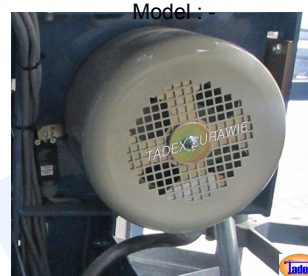

## GEDA 300 Z/ZP, 500 Z/ZP, 1500 Z/ZP, Era 1200 Z/ZP Urządzenie chwytne

GEDA 300 Z/ZP, 500 Z/ZP, 1500 Z/ZP, Era 1200 Z/ZP Urządzenie chwytne

Producent : GEDA

Urządzenie chwytne do GEDA 300 Z/ZP, 500 Z/ZP, 1500 Z/ZP, Era 1200 Z/Z