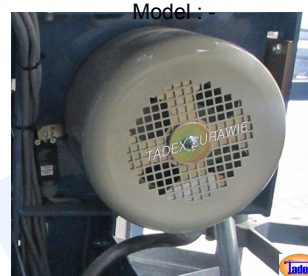

Producent : GEDA

Urządzenie chwytne do GEDA 300 Z/ZP, 500 Z/ZP, 1500 Z/ZP, Era 1200 Z/Z

- Nowe

Oferujemy również atestowanie fabryczne urządzeń chwytnych.

Uwaga: Zapytaj o terminy legalizacji

Cena : Ceny dostępne po zalogowaniu Brutto (Ceny dostępne po zalogowaniu Netto)