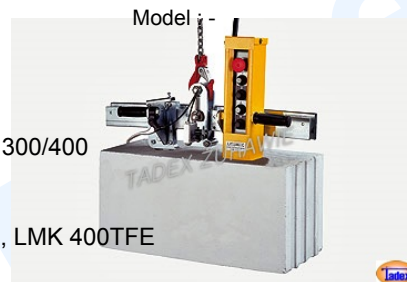

Utworzono : 19 kwiecień 2026

SPRZEDAŻ > Akcesoria > LISSMAC > LISSMAC LMK - 300/400 Sterownik EHS-2/S6 dla 1 osobowego personelu

## LISSMAC LMK - 300/400 Sterownik EHS-2/S6 dla 1 osobowego personelu

LISSMAC LMK - 300/400 Sterownik EHS-2/S6 dla 1 osobowego personelu

Producent : LISSMAC

Sterownik (konsola) z kablem spiralnym EHS-2/S6 do mini żurawika Lissmac LMK 300/400

- Obsługa żurawia z jednoosobowym personelem
- Zastosowanie w mini żurawiu z napędem ręcznym obrotu i wózka: LMK 300TFE, LMK 400TFE

**Cena : Ceny dostępne po zalogowaniu Brutto (Ceny dostępne po zalogowaniu Netto)**