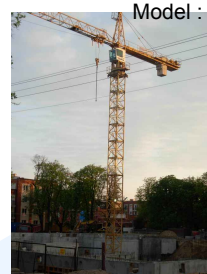

Utworzono : 13 kwiecień 2025

SPRZEDAŻ > ŻURAWIE WIEŻOWE > Używane > Liebherr > LIEBHERR 256 HC

LIEBHERR 256 HC

LIEBHERR 256 HC

Producent : LIEBHERR

Żuraw górnio - obrotowy Liebherr 256 HC

Rok produkcji: 1991

Długość wysięgnika: 70 m

Wysokość podnoszenia: 40 m

Podstawa krzyżowa: 6 x 6m

Balast centralny i przeciwwagi

Cena zawiera koszt transportu i montażu w dowolnym miejscu w kraju.
(nie zawiera kosztów żurawia samochodowego)