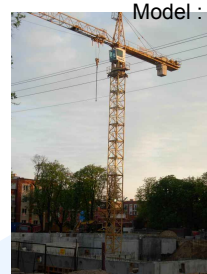

Utworzono : 02 czerwiec 2026

SPRZEDAŻ > ŻURAWIE WIEŻOWE > Używane > Liebherr > LIEBHERR 256 HC

LIEBHERR 256 HC

LIEBHERR 256 HC

Producent : LIEBHERR

Żuraw górnio - obrotowy Liebherr 256 HC

Rok produkcji: 1991

Długość wysięgnika: 70 m

Wysokość podnoszenia: 40 m

Podstawa krzyżowa: 6 x 6m

Balast centralny i przeciwwagi

Cena zawiera koszt transportu i montażu w dowolnym miejscu w kraju.
(nie zawiera kosztów żurawia samochodowego)