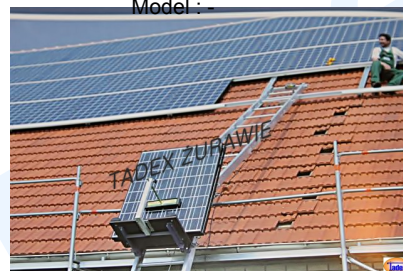

## GEDA SOLARLIFT 250 Specjalna Wciągarka - Wyciąg dekarSKI do paneli słonecznych

GEDA SOLARLIFT 250 Specjalna Wciągarka - Wyciąg dekarSKI do paneli słonecznych

Producent : GEDA

Normal

0

21

false

false

false

PL

X-NONE

X-NONE

Model : -

Wciągarka elektryczna do solarów - GEDA SOLARLIFT 250:

- udźwig 250kg
- wysokość podnoszenia: 21m (opcjonalnie 61m) - max do 19m wysokości okapu
- wózek z uchwytem na panele solarne 800 x 700 x 300mm
- podpora teleskopowa