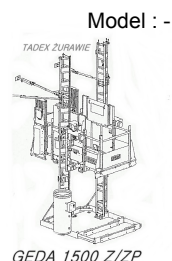

GEDA 1500 Z/ZP Dźwig (winda) budowlany towarowo - osobowy NOWY

GEDA 1500 Z/ZP Dźwig (winda) budowlany towarowo - osobowy NOWY

Producent : GEDA

Dźwig budowlany (winda) towarowo-osobowy Geda 1500 Z/ZP

Udźwig maksymalny do 2.000 kg lub 7 osób

Sterowanie z platformy i z kasy

Maszt dwu-kolumnowy

Platforma podstawowa:

Wymiary platformy A: 1,65 x 1,45m

Platformy opcjonalne:

Wymiary platformy B: 3,3 x 1,45m

Wymiary platformy BS: 3,3 x 1,45m

Wymiary platformy BL: 4,15 x 1,45m

Wymiary platformy BLL: 4,95 x 4,15m

Wymiary platformy C: 2,9 x 1,65m

Wymiary platformy D: 2,9 x 1,65m

Wymiary platformy E: 2,9 x 1,65m

Wymiary platformy ED: 2,9 x 1,65m

Wymiary platformy F: 4,35 x 1,65m

Wymiary platformy G: 4,35 x 1,65m

Wymiary platformy GD: 4,35 x 1,65m

Wymiary platformy H: 4,35 x 1,65m

Wymiary platformy I: 2,9 x 1,65m

Prędkość podnoszenia: 12/24 m/min

Wysokość podnoszenia: 24 m

Bęben z kablem: 25 m

Zasilanie: 6,1 kW, 400V, 50Hz, 32A

Gwarancja: 12 miesięcy

Zapytaj również o elementy dodatkowe:

- rozbudowa platformy A na jedną z prezentowanych
- podwyższenie masztu (Uni-Mast)
- furty piętrowe
- dach na odpowiednią platformę
- sytem diagnostyki awarii
- system automatycznego smarowania
- standardowa wysokość maksymalna 100m

Cena : Ceny dostępne po zalogowaniu Brutto (Ceny dostępne po zalogowaniu Netto)