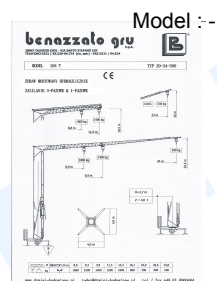

## BENAZZATO 108T żuraw szybkomontażowy dolno-obrotowy

BENAZZATO 108T żuraw szybkomontażowy dolno-obrotowy

Producent : BENAZZATO

Żuraw szybkomontażowy dolnoobrotowy Benazzato 108T

- Szybki montaż hydrauliczny
- Konstrukcja ocynkowana, wieża z kwadratowej rury
- Żuraw nowy
- Balast w komplecie
- Koła transportowe
- Transport żurawia z balastem

Długość wysięgnika: 24m

Wysokość podnoszenia w poziomie: 20m

Wysokość podnoszenia z poniesionym wysięgnikiem: 26m

Udźwig maksymalny: 1.800 kg

Udźwig na końcu wysięgnika: 500 kg

Podstawa stacjonarna: 4 x 4m

Promień obrotu balastu: 2,7 m

Sterowanie radiowe

**Cena : Ceny dostępne po zalogowaniu Brutto (Ceny dostępne po zalogowaniu Netto)**

Dostępność: Produkt dostępny w naszym sklepie od 26 lutego 2013